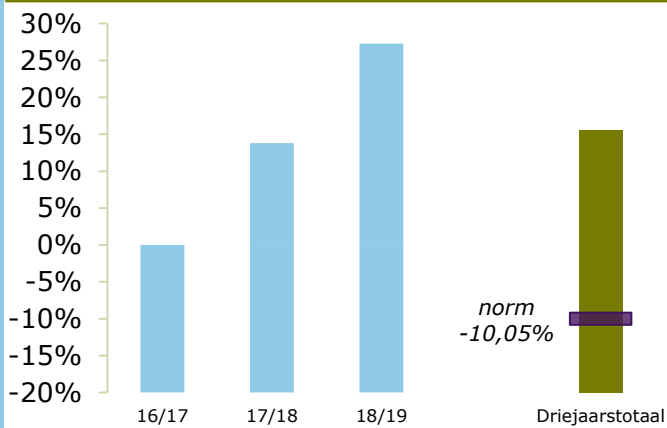

Onderwijsresultaten 2019

Het christelijk Lyceum Delft, locatie
Delfland

2613 RT Delft

01GX-3

Stichting Christelijk Onderwijs Delft e.o.

ONDERBOUW

Onderwijspositie t.o.v. advies po

Onderbouwsnelheid

Onderwijspositie t.o.v. advies po	
Vergelijkingsgroep	O-breed en VMBO-breed/HAVO
2016-2017	0,00%
2017-2018	13,79%
2018-2019	27,27%
Gem 3 jaar	15,48%
Norm	-10,05%
Resultaat	boven de norm

Onderbouwsnelheid	
2015-2016	96,72%
2016-2017	100,00%
2017-2018	100,00%
Gem 3 jaar	99,17%
Norm (na correctie)	93,80%
Resultaat	boven de norm