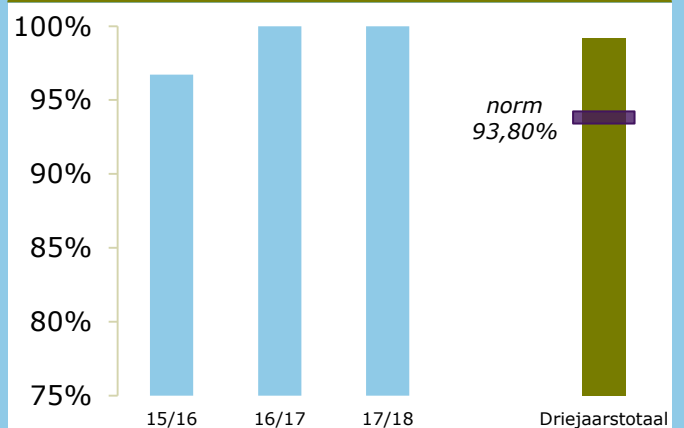

Onderwijsresultaten 2019

Het christelijk Lyceum Delft, locatie
Delfland

2613 RT Delft

01GX-3

Stichting Christelijk Onderwijs Delft e.o.

ONDERBOUW

Onderwijspositie t.o.v. advies po

Onderbouwsnelheid

Onderwijspositie t.o.v. advies po	
Vergelijkingsgroep	O-breed en VMBO-breed/HAVO
2016-2017	0,00%
2017-2018	13,79%
2018-2019	27,27%
Gem 3 jaar	15,48%
Norm	-10,05%
Resultaat	boven de norm

Onderbouwsnelheid	
2015-2016	96,72%
2016-2017	100,00%
2017-2018	100,00%
Gem 3 jaar	99,17%
Norm (na correctie)	93,80%
Resultaat	boven de norm