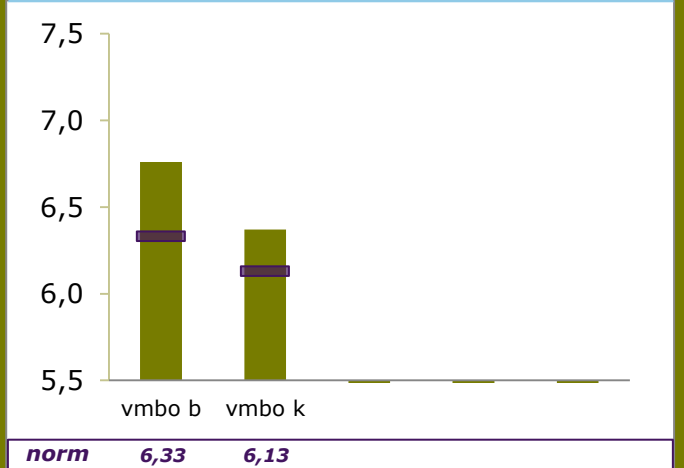

Examencijfers (Driejaarstotaal)