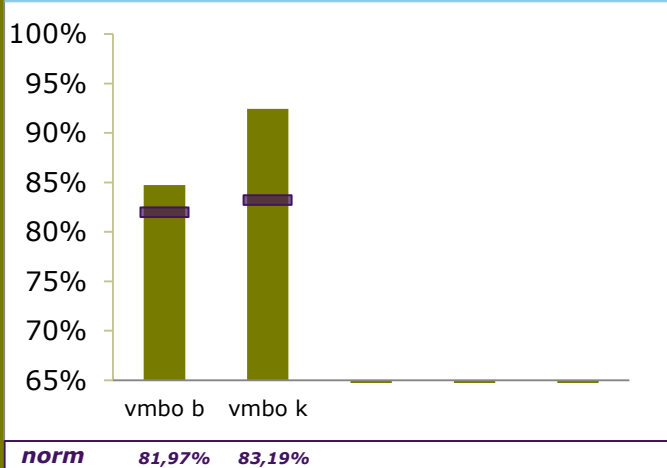

BOVENBOUW

Bovenbouwsucces (Driejaarstotaal)